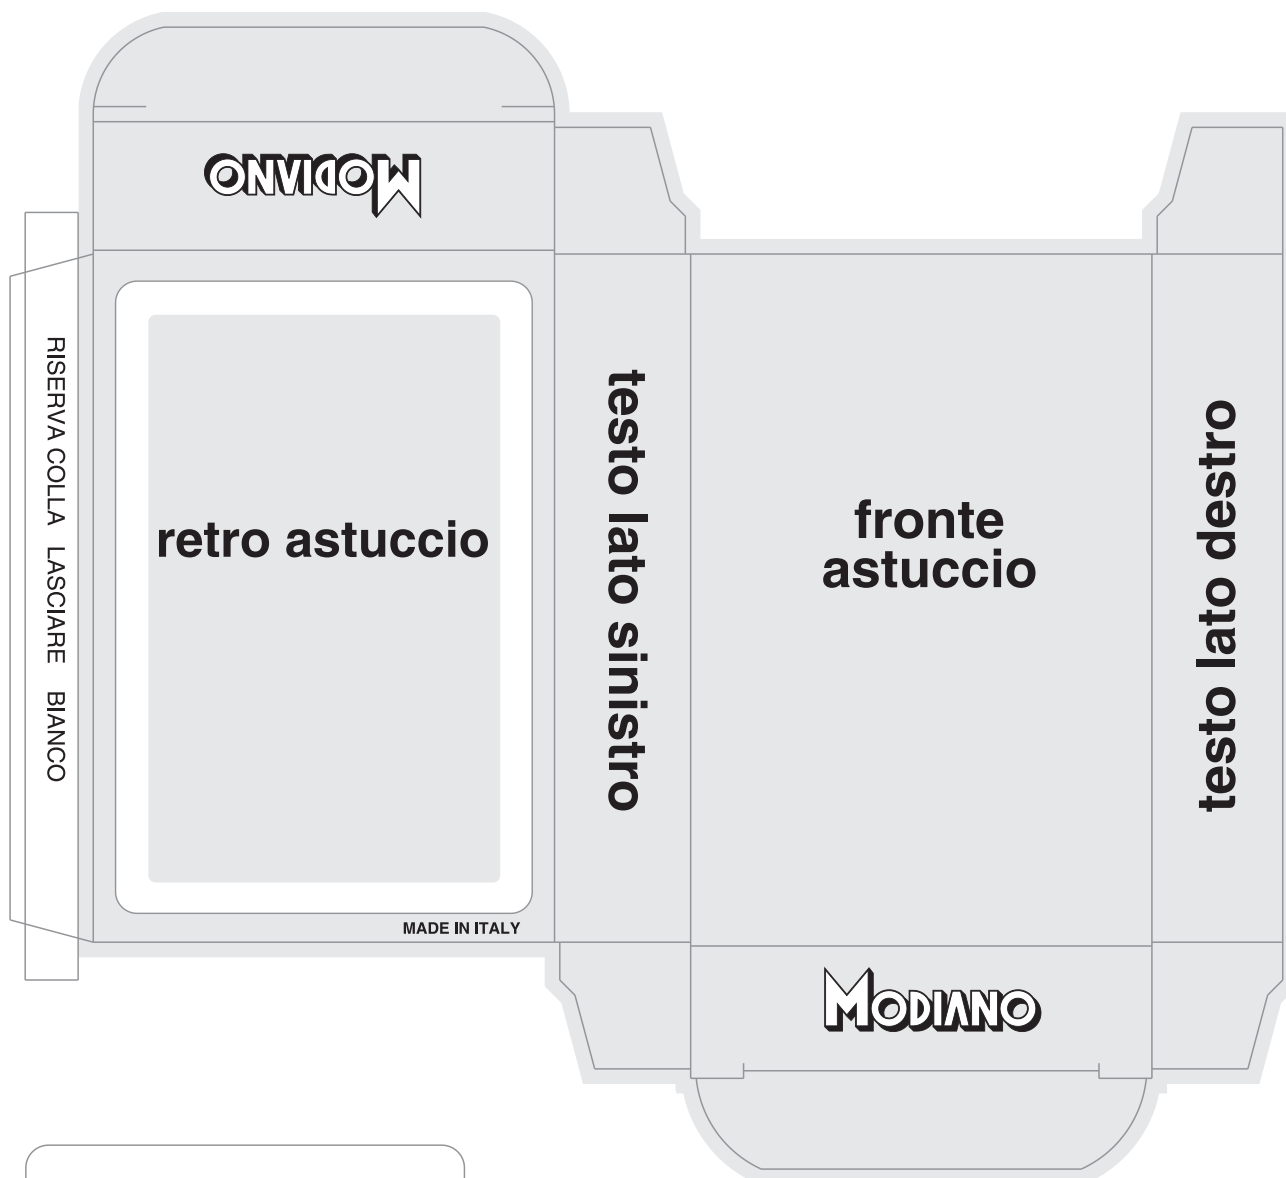

# BRIDGE

LA PARTE GRIGIA È PERSONALIZZABILE

ASTUCCIO BRIDGE - CODICE MEQ0

RETRO ASTUCCIO: ABITUALMENTE SI UTILIZZA  
IL ROVESCIO DELLA CARTA RIDOTTO IN SCALA AL 95%

NEL TRACCIATO ASTUCCIO SONO COMPRESI 2 mm DI ABBONDANZA  
FORMATO DELLA CARTA 58X88 mm (LASCIARE IL BORDO BIANCO DI 4 mm)