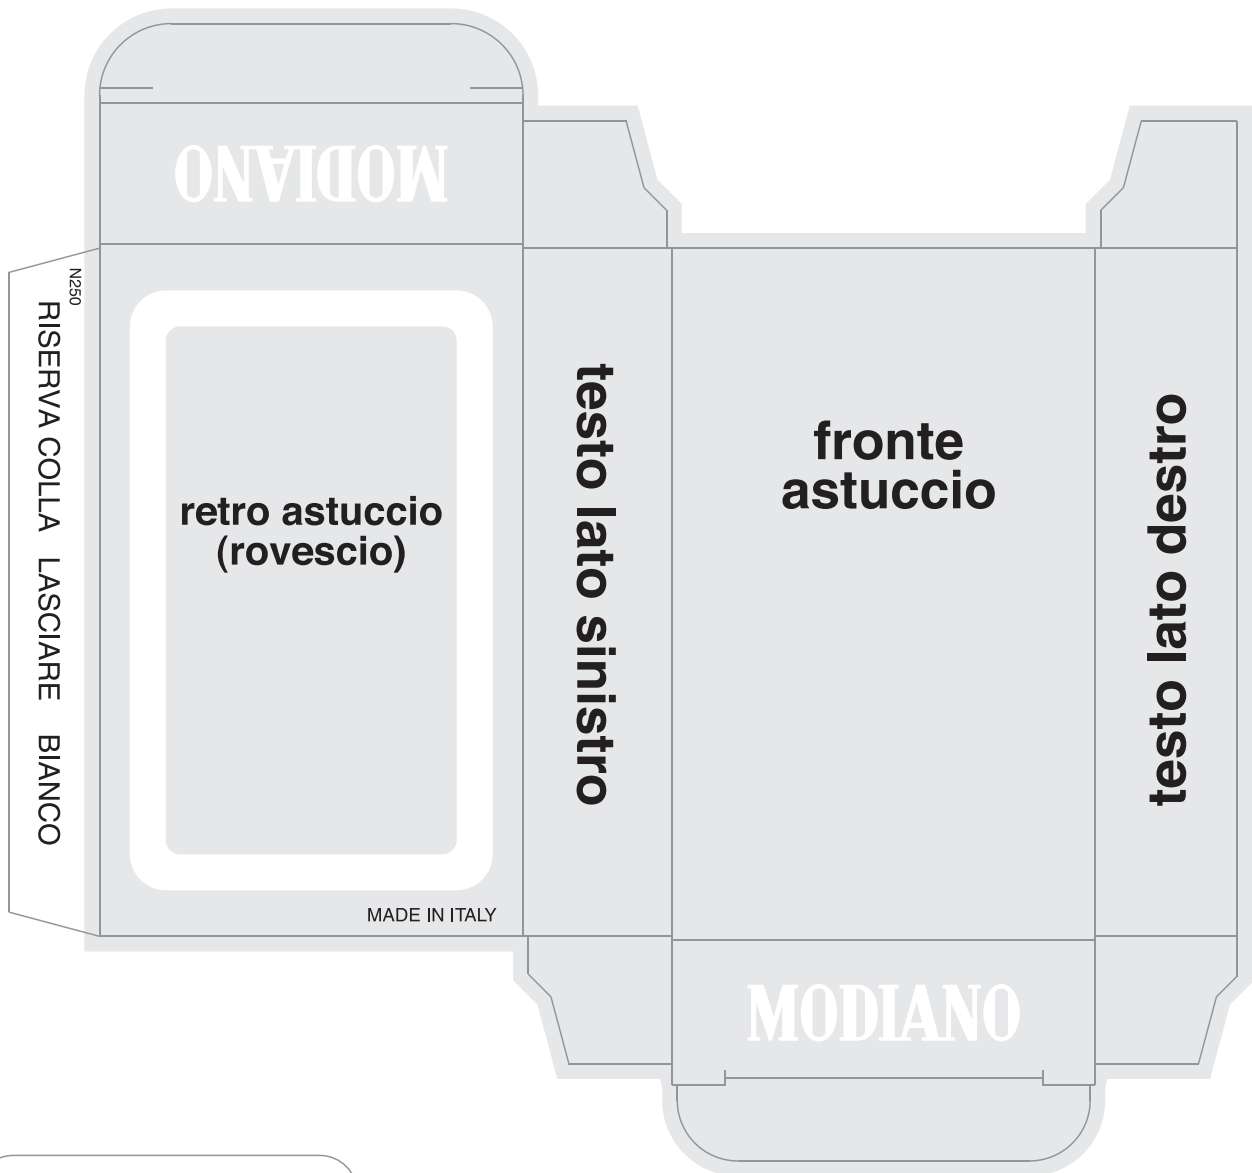

NAPOLETANE SICILIANE

LA PARTE GRIGIA È PERSONALIZZABILE

ASTUCCIO NAPOLETANE, SICILIANE - CODICE N250

RETRO ASTUCCIO: ABITUALMENTE SI UTILIZZA
IL ROVESCIO DELLA CARTA RIDOTTO IN SCALA AL 95%

NEL TRACCIATO ASTUCCIO SONO COMPRESI 2 mm DI ABBONDANZA

FORMATO DELLA CARTA 50,5X83,5 mm
(LASCIARE IL BORDO BIANCO DI 5 mm)