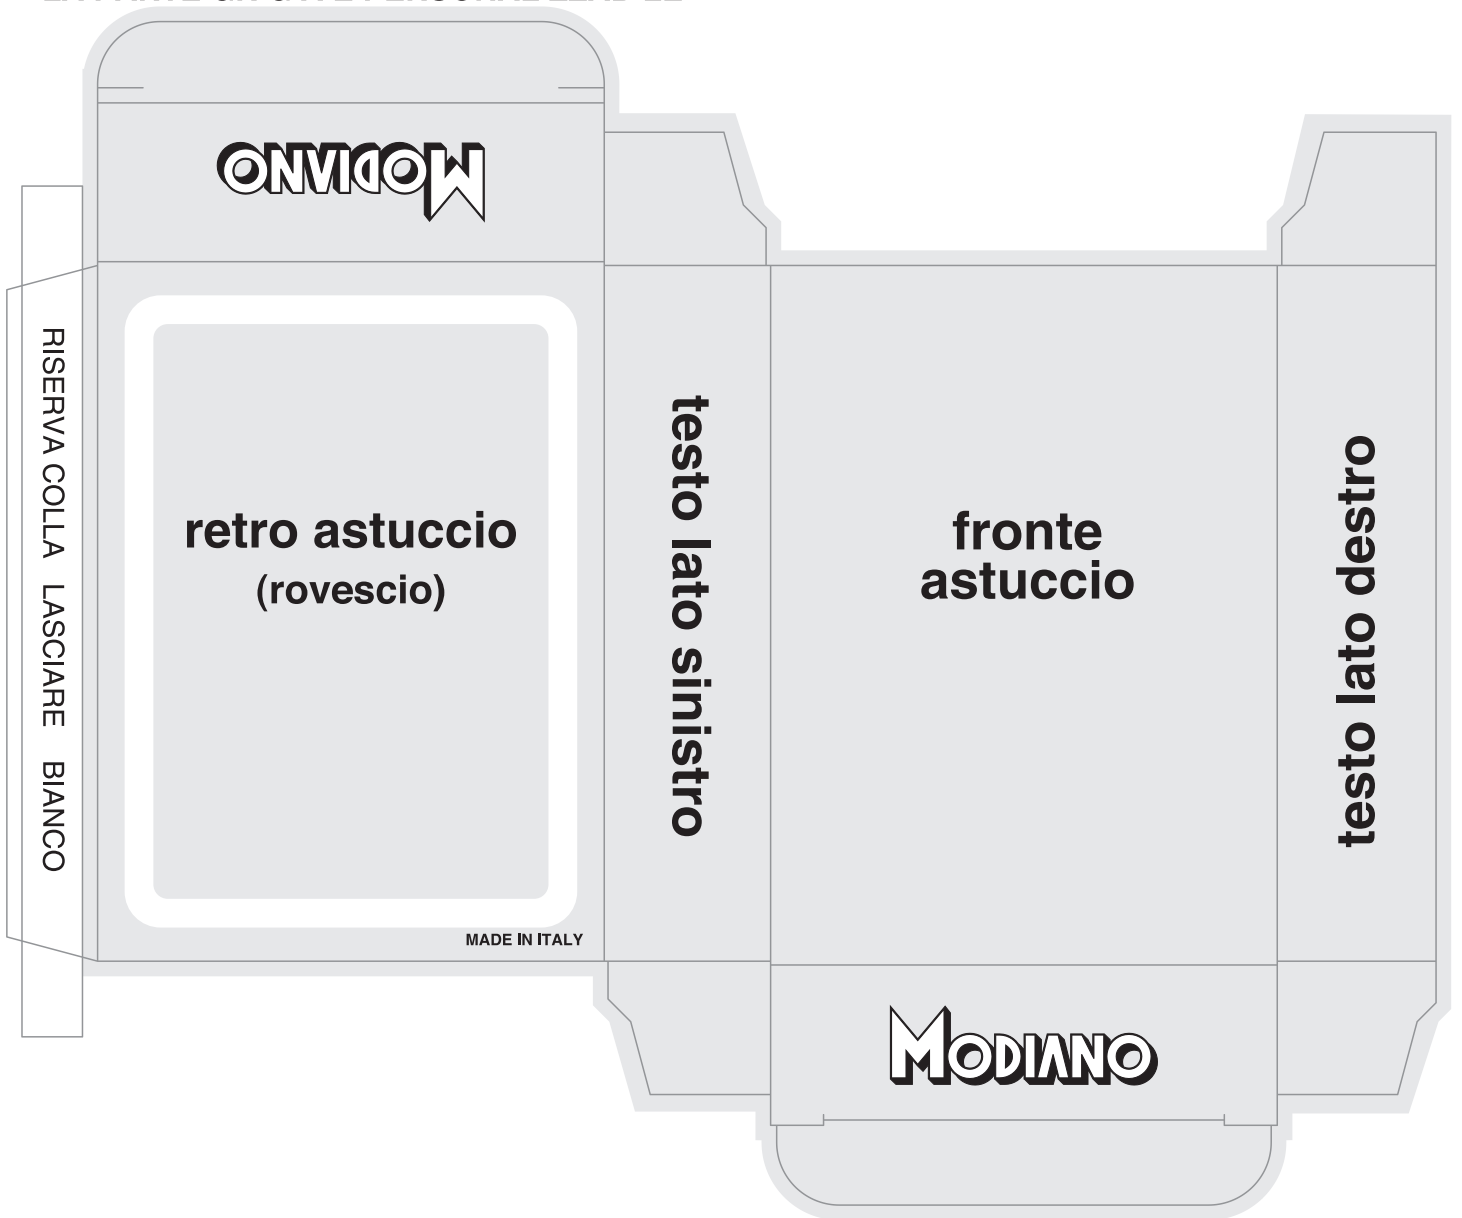

POKER

LA PARTE GRIGIA È PERSONALIZZABILE

ASTUCCIO POKER - CODICE N1K0

RETRO ASTUCCIO: ABITUALMENTE SI UTILIZZA IL ROVESCIO DELLA CARTA RIDOTTO IN SCALA AL 95%

NEL TRACCIATO ASTUCCIO SONO COMPRESI 2 mm DI ABBONDANZA

FORMATO DELLA CARTA 63X88 mm
(LASCIARE IL BORDO BIANCO DI 4 mm)

IN CASO DI PERSONALIZZAZIONE DEI DIRITTI
LASCIARE ALMENO 3,5 mm DI BORDO BIANCO