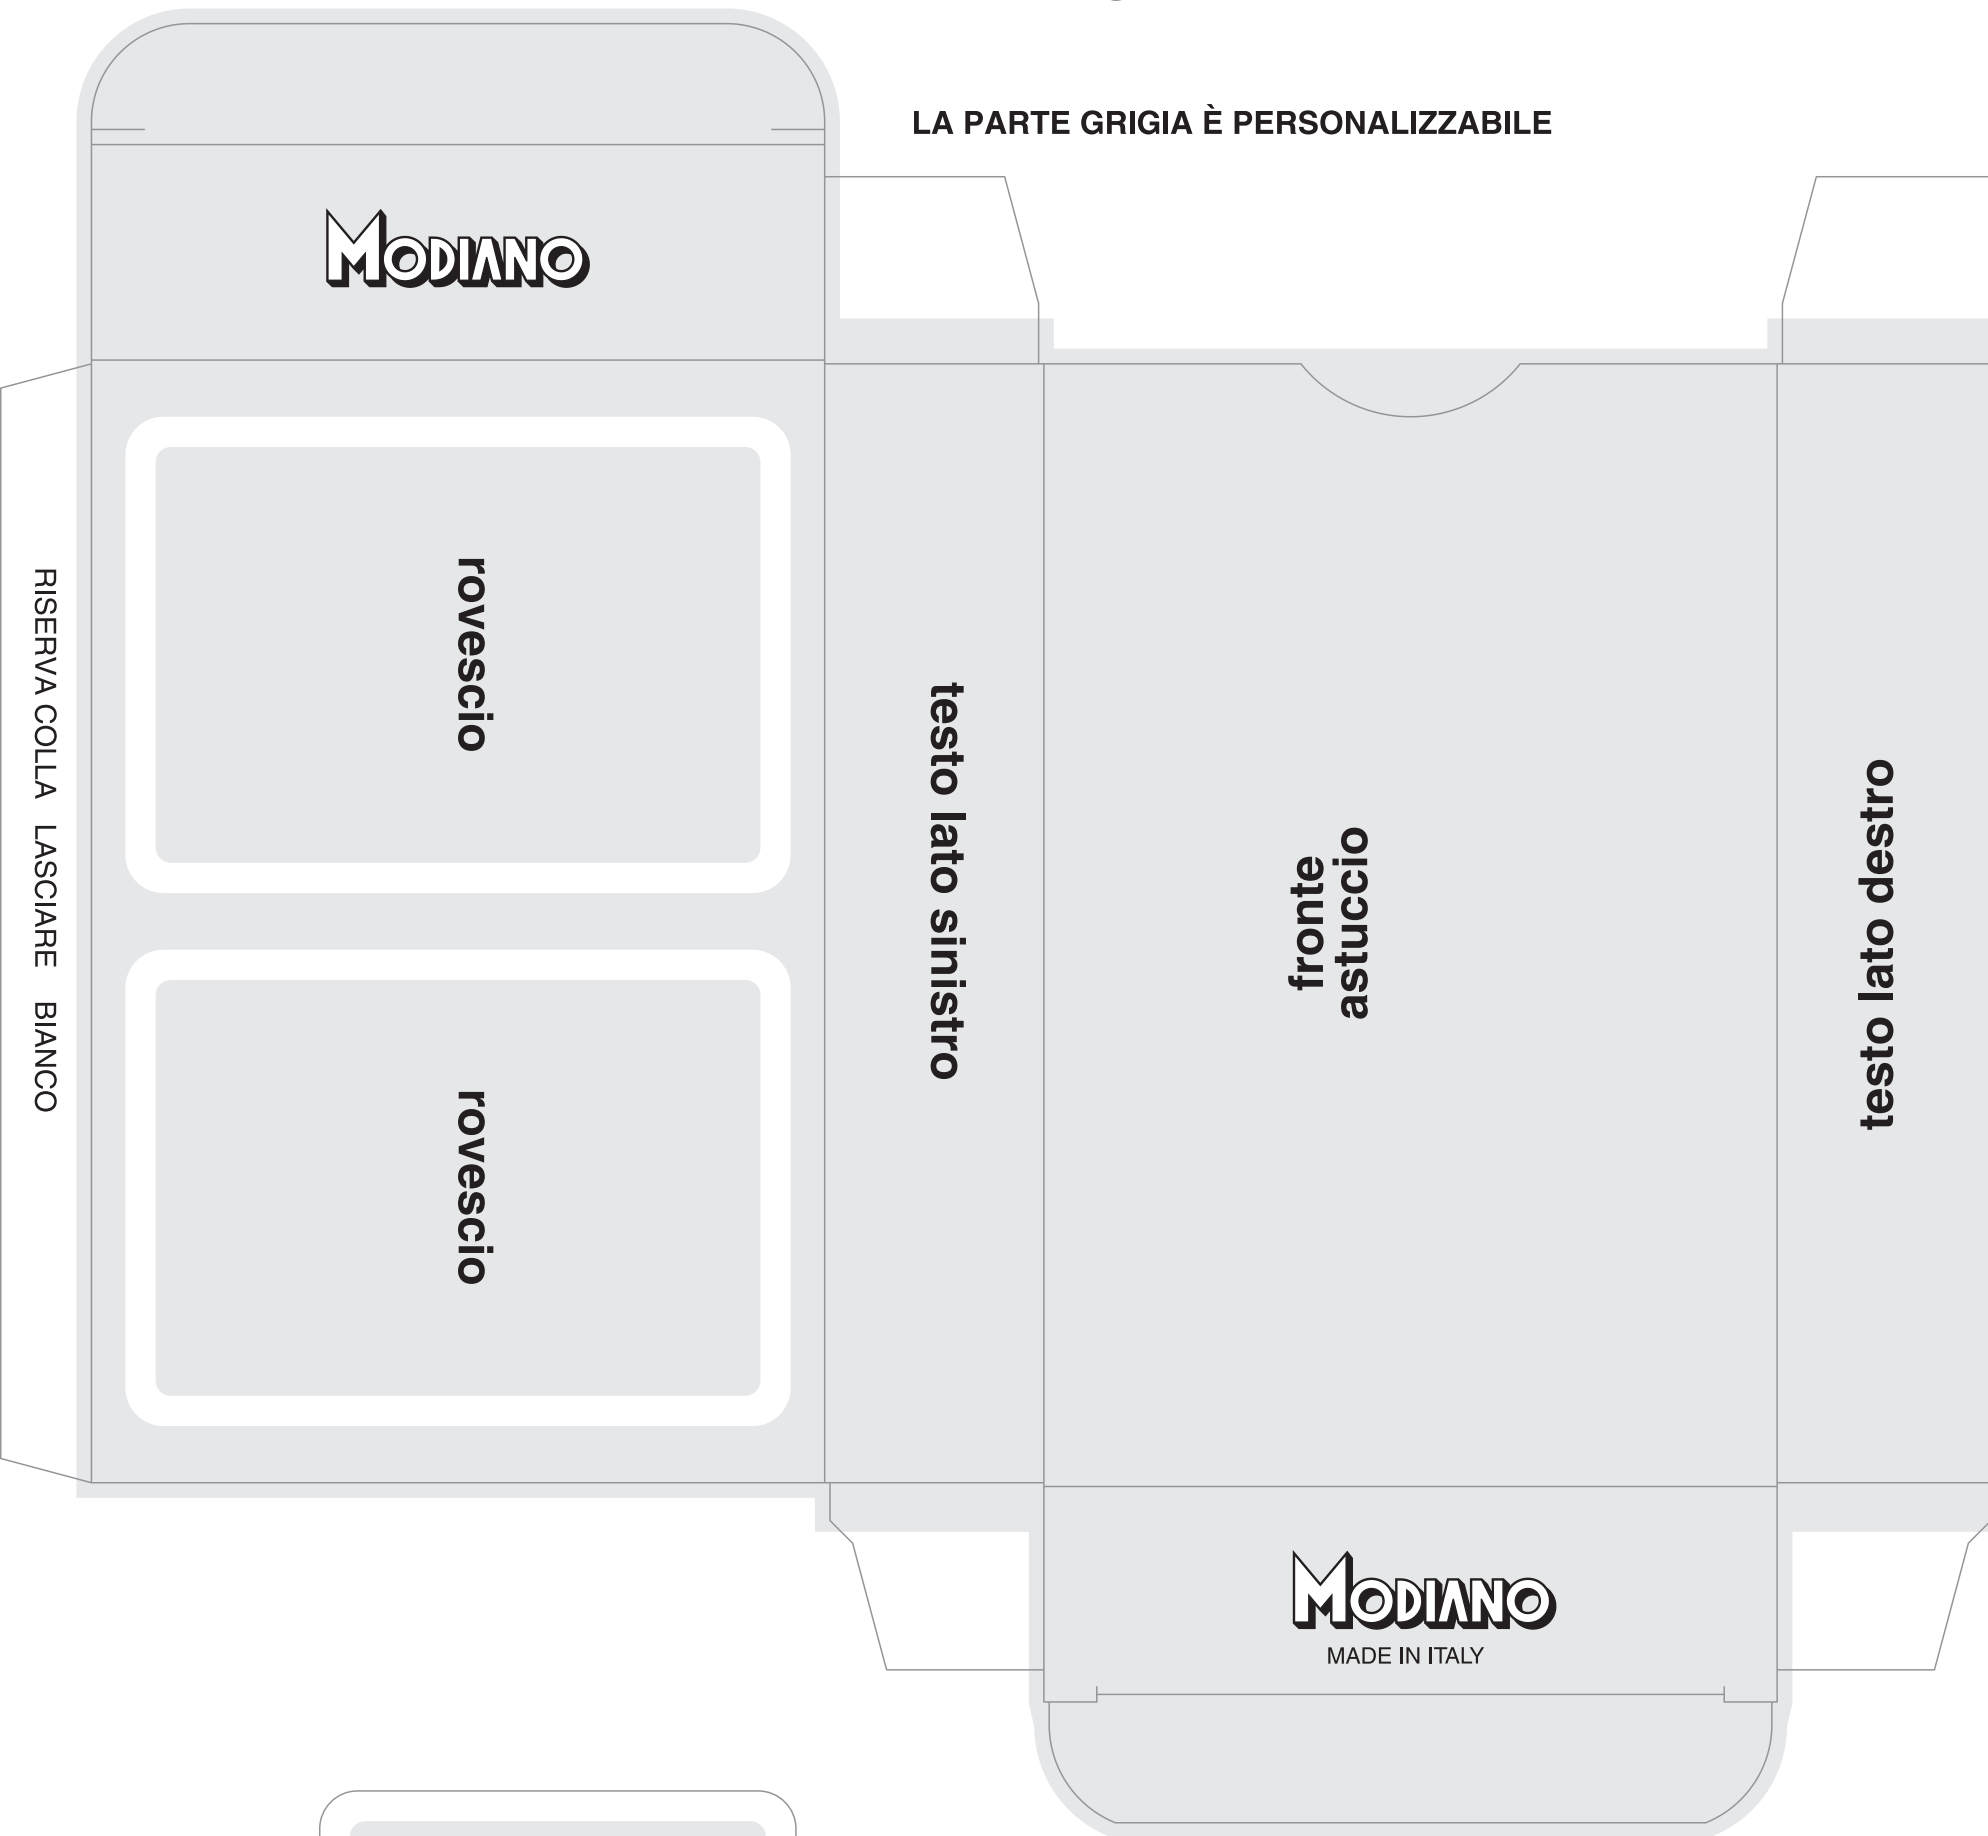

RAMINO

LA PARTE GRIGIA È PERSONALIZZABILE

ASTUCCIO RAMINO - CODICE N5W0

RETRO ASTUCCIO: ABITUALMENTE SI UTILIZZANO I DUE ROVESCIO

NEL TRACCIATO ASTUCCIO SONO COMPRESI 2 mm DI ABBONDANZA

FORMATO DELLA CARTA 63X88 mm (LASCIARE IL BORDO BIANCO DI 4 mm)

IN CASO DI PERSONALIZZAZIONE DEI DIRITTI
LASCIARE ALMENO 3,5 mm DI BORDO BIANCO