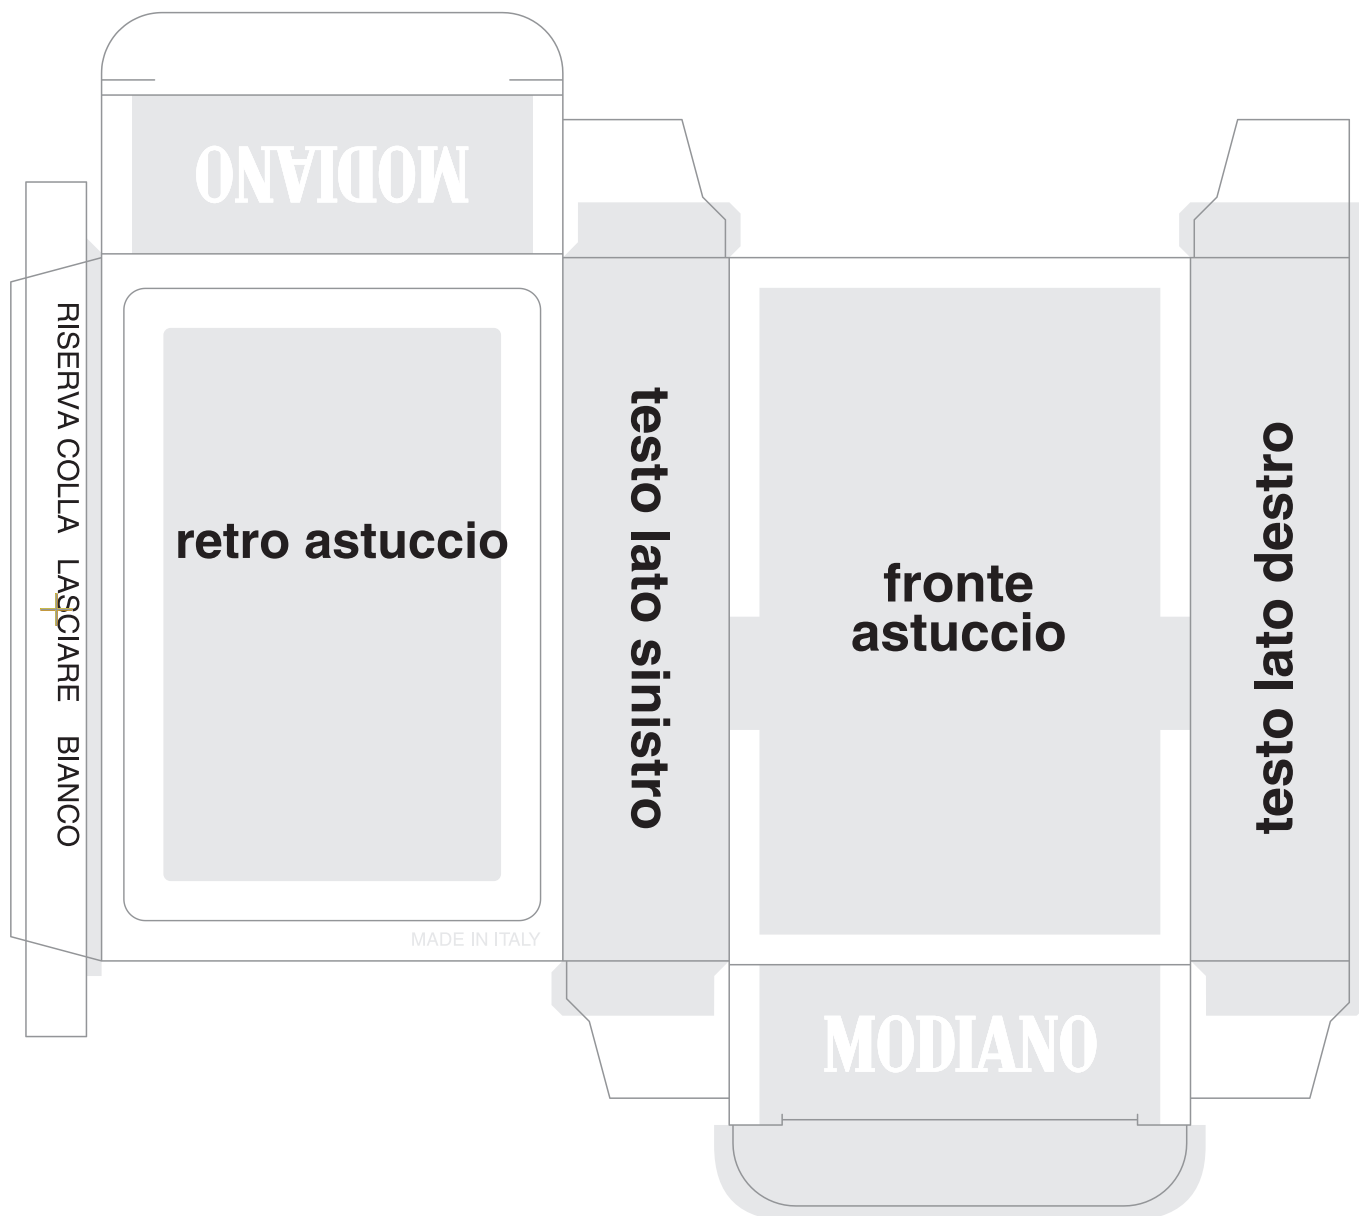

TOSCANE /GENOVESI /ROMAGNOLE

LA PARTE GRIGIA È PERSONALIZZABILE

ASTUCCIO NAPOLETANE, SICILIANE - CODICE N6A0

RETRO ASTUCCIO: ABITUALMENTE SI UTILIZZA
IL ROVESCIO DELLA CARTA RIDOTTO IN SCALA AL 95%

NEL TRACCIATO ASTUCCIO SONO COMPRESI 2 mm DI ABBONDANZA
FORMATO DELLA CARTA 58X88 mm (LASCIARE IL BORDO BIANCO DI 5 mm)