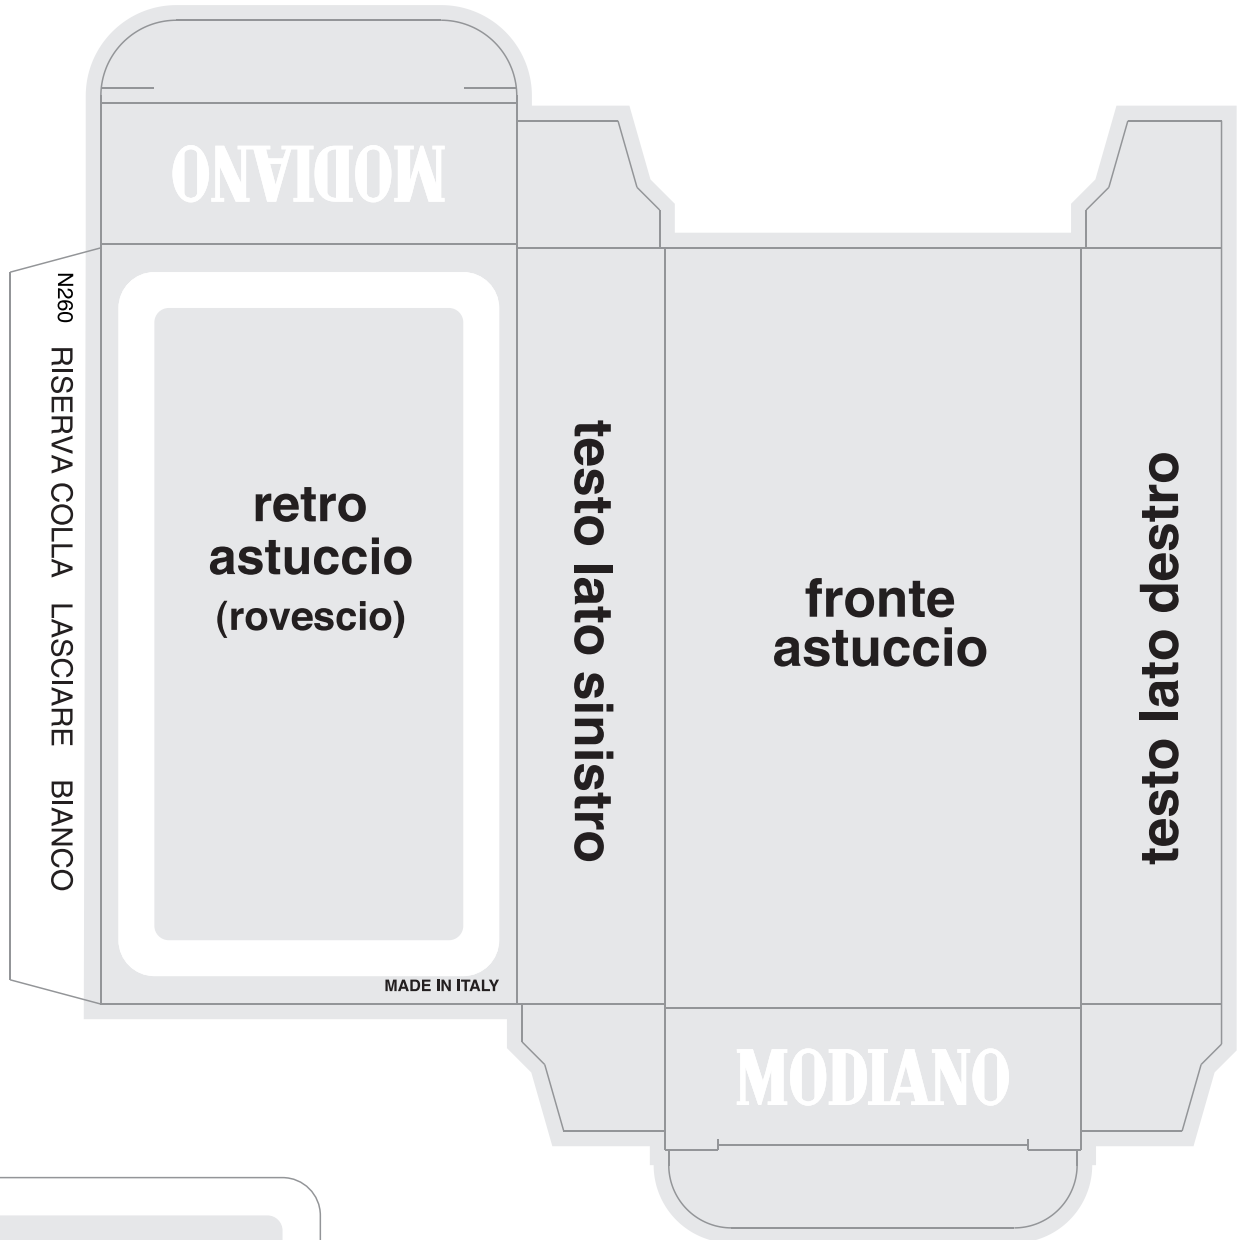

# TRIESTINE

LA PARTE GRIGIA È PERSONALIZZABILE

ASTUCCIO TRIESTINE - CODICE N260

RETRO ASTUCCIO: ABITUALMENTE SI UTILIZZA  
IL ROVESCIO DELLA CARTA RIDOTTO IN SCALA AL 95%

NEL TRACCIATO ASTUCCIO SONO COMPRESI 2 mm DI ABBONDANZA  
FORMATO DELLA CARTA 53X98 mm (LASCIARE IL BORDO BIANCO DI 5 mm)